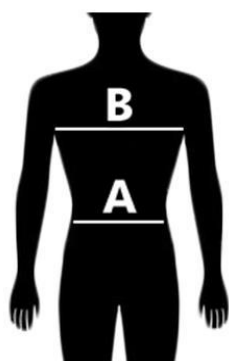

## MISURE SEDILI

MODELLO	TAGLIA	A	B	C	D	E
<b>F6</b>						
	<b>XXS</b>	25	26	37	8,5	29,5
	<b>XS</b>	27,5	30	39	10,5	30,5
	<b>1°</b>	29	32	41,5	10,5	31,5
	<b>1+</b>	30,5	34	44,5	9,5	35
	<b>2°</b>	31,5	35	43	11	34
	<b>3°</b>	32,5	37	45	11	33
	<b>4°</b>	34	38,5	44	11	32,5
	<b>5°</b>	35	39,5	45,5	10,5	33,5
	<b>6+</b>	41	48	50	10,5	33,5

LE MISURE SONO INDICATIVE E POTREBBERO ESSERE LEGERMENTE DIVERSE.